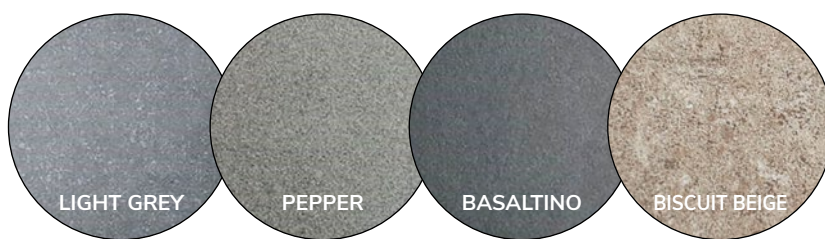

CÉRAMIQUE

GAMME « OLMA »

1. Margelles

ID	TYPE	FORMAT	CHANT	FORCE
9035	LIGHT GREY Margelle droite - chant effet bloc			S
4484	PEPPER Margelle droite - chant effet bloc			S
4483	BASALTINO Margelle droite - chant effet bloc			S
10772	BISCUIT BEIGE Margelle droite - chant effet bloc			S